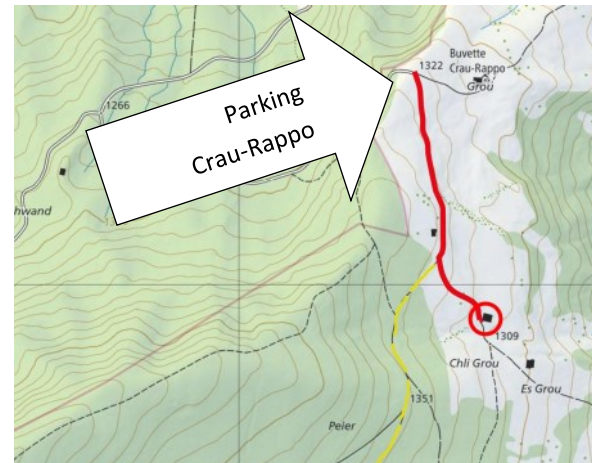

### CHALET DU PETIT-CRAU

Environ 10 minutes à pied depuis le parking du Crau-Rappo, direction Le Cousimbert (panneaux jaunes)

### PARKING DU CRAU-RAPPO

Coordonnées: 582.303 / 173.365  
(env. 15 minutes en voiture depuis  
Le Mouret par Zénauva)

0 200 400 600m